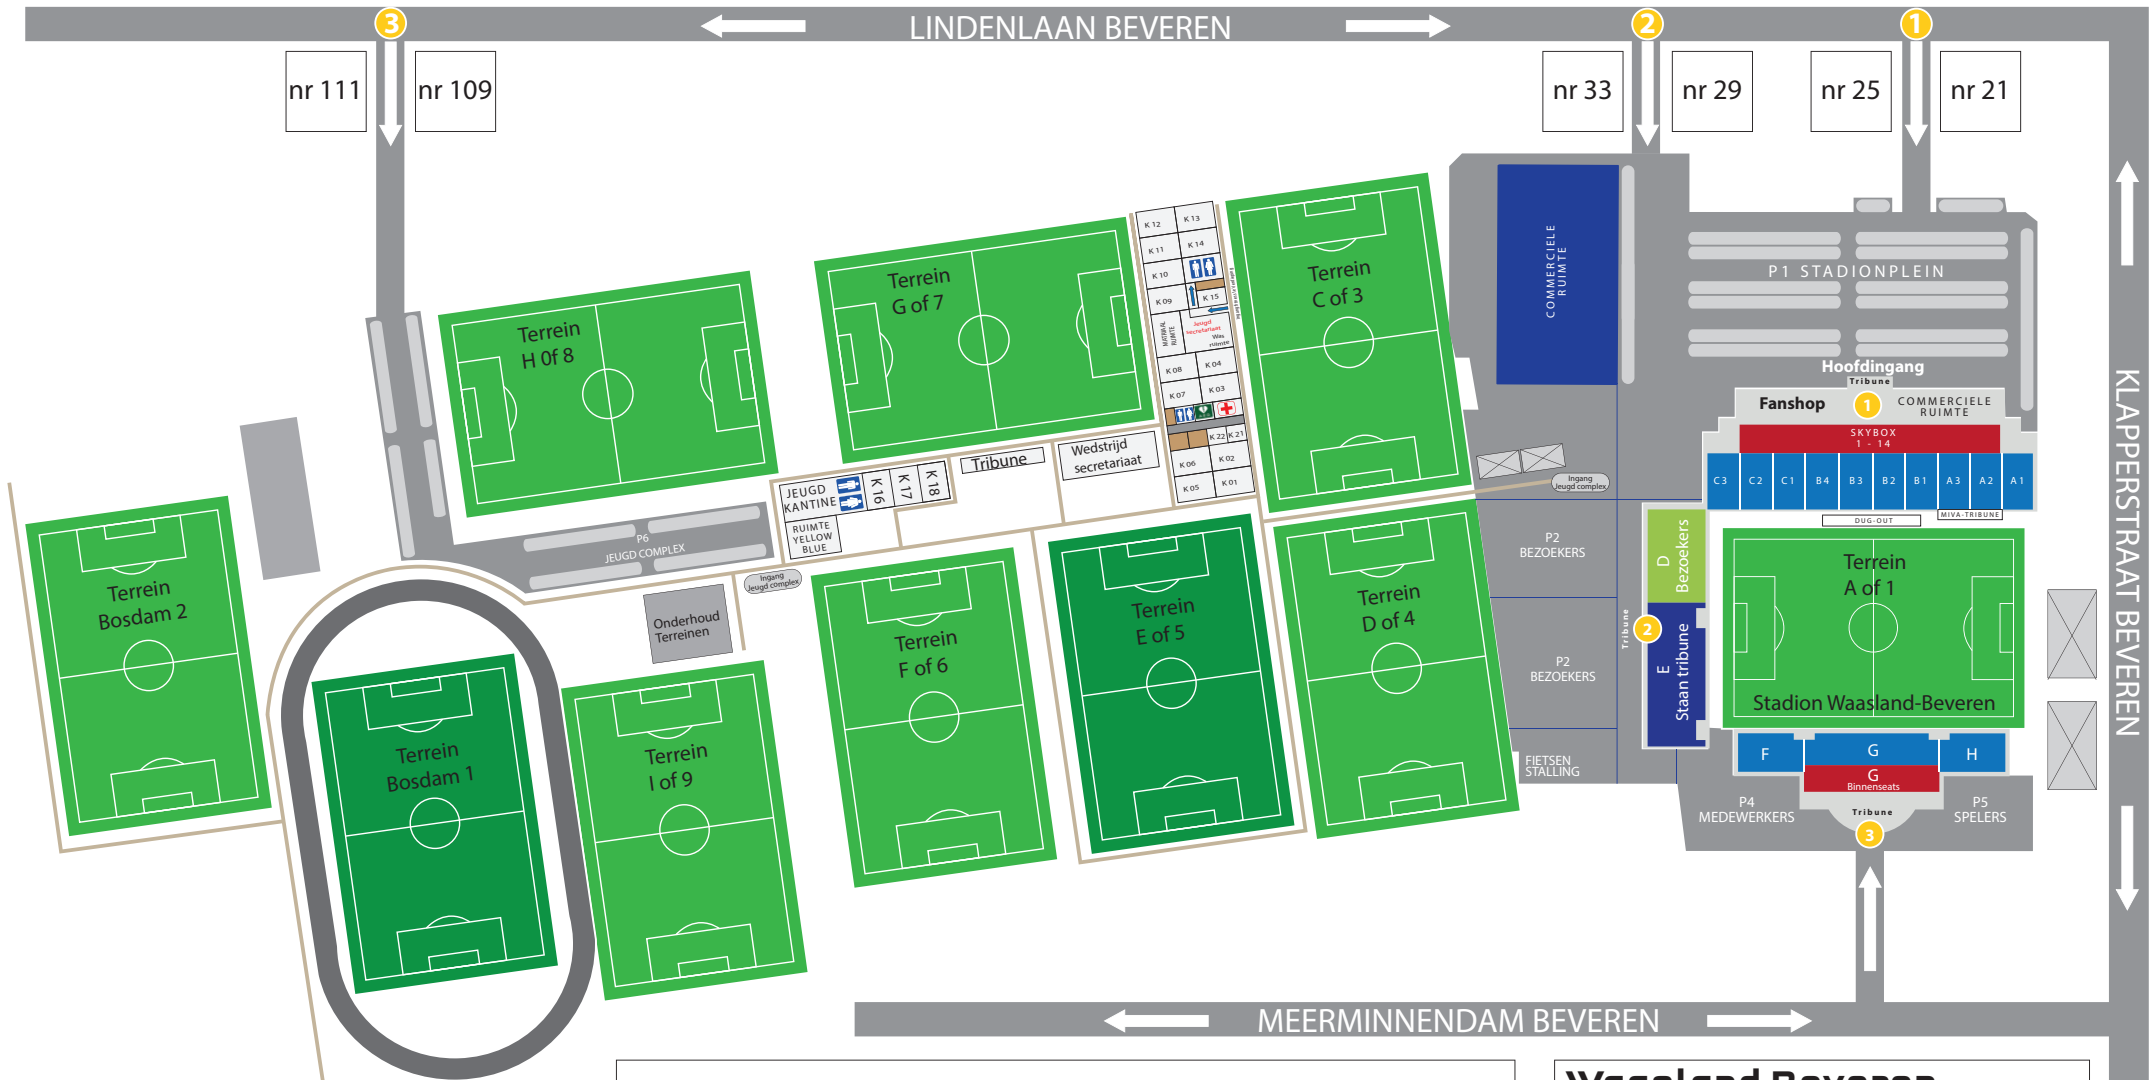

OVERZICHT SPORTPARK FREETHIEL

Kleedkamer 1 t/m Kleedkamer 14 en Kleedkamer 16 en 17 (JEUGD)
 Kleedkamer 19 - 21 - 22 (SCHEIDSRECHTERS)
 Kleedkamer 15 (TRAINERS)
 Kleedkamer 20 (MEDISCH KABINET) 

Waasland-Beveren
 Locatie : Freethiel
 Stadionplein 1
 9120 Beveren
 0032(0)3.750.25.15
 www.jeugd.waasland-beveren.be
 jeugd@waasland-beveren.be